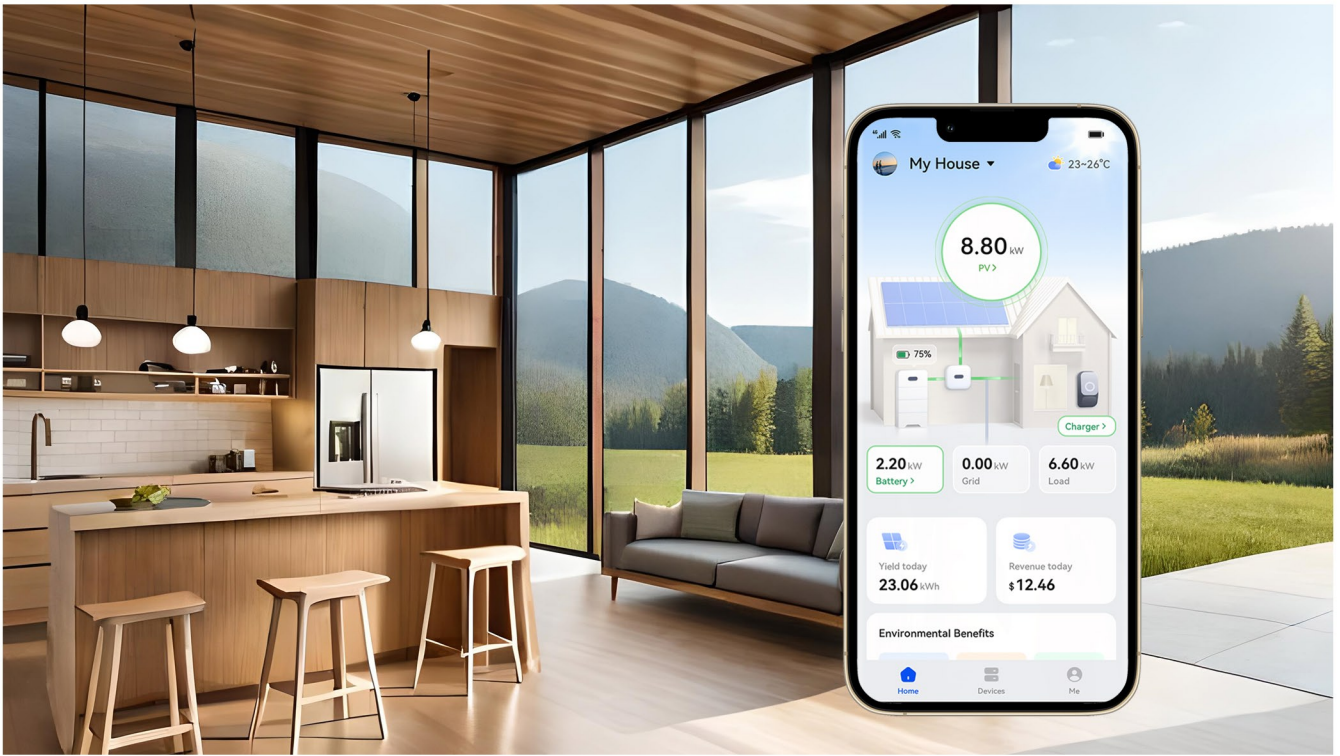

Fusion Solar X Megawatt

ระบบแสดงผล และแจ้งเตือนอัจฉริยะตลอด 24 ชั่วโมง

- **Real-Time**
  ระบบแสดงผลข้อมูลพลังงานไฟฟ้าจากโซลาร์เซลล์
- **แจ้งเตือนทันที**
  ส่งการแจ้งเตือนเมื่อเกิดปัญหา ลดเวลาในการแก้ไข
- **ใช้งานง่าย**
  หน้าจอแสดงผลทันสมัย

สอบถามเพิ่มเติม

084 239 8999

WHY US

การให้ข้อมูลจริง (Trust Policy)

เราให้คำปรึกษาเกี่ยวกับการติดตั้งโซลาร์เซลล์แบบตรงไปตรงมาในทุกด้านและสิทธิประโยชน์ต่างๆ ที่ลูกค้าจะได้รับ

ผลิตภัณฑ์คุณภาพสูง (Top Product)

เราเลือกใช้ผลิตภัณฑ์ที่มีคุณภาพสูงผ่านการรับรองตามมาตรฐานสากลแผงโซลาร์เซลล์รับประกันประสิทธิภาพสูงสุด 25 ปี เกรด Tier-1 ที่ได้รับการยอมรับทั่วโลก

บริการครบวงจร (One Stop Service)

เราออกแบบมาเพื่อให้คุณได้รับประสบการณ์ที่ดีที่สุดในการติดตั้ง และใช้งานระบบโซลาร์เซลล์โดยที่ทีมงานผู้เชี่ยวชาญจะดูแลคุณในทุกขั้นตอน

บริหารสินทรัพย์ (Asset Management)

เราให้บริการบริหารสินทรัพย์ที่ครอบคลุมและละเอียดมากกว่าการให้บริการหลังการขายทั่วไป ด้วยการดูแลและบริหารโครงการโซลาร์เซลล์อย่างมืออาชีพ

MEGAWATT ENERGY SOLUTION CO.,LTD.

บริษัท แมกะวัตต์ เอ็นเนอร์จี โซลูชั่น จำกัด

เลขที่ 39 ม.3 ต. คลองสวนพูล อ. พระนครศรีอยุธยา จ. พระนครศรีอยุธยา 13000

www.megawattenergys.co

084 239 8999

megawattenergys